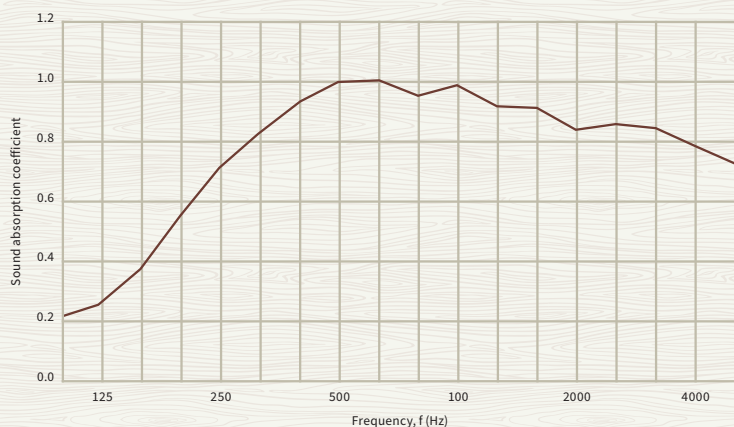

## Ljudabsorption

Akustikfilt 10 mm. Ljudklass A (Med 45 mm bakomliggande mineralull)

Akustikfilt 10 mm. Ljudklass D

Panelerna är mest effektiva på frekvenser mellan 300 Hz och 2000 Hz, vilket täcker ett stort spektrum. Detta betyder det att panelerna dämpar både höga och djupa toner. Högt tal och regelbundet brus i hemmet kommer ligga i frekvensen mellan 500 - 2000 Hz. Ljudprovet du ser här är baserat på de akustiska panelerna monterade med 45 mm mineralull bakom panelerna.

## Dimensioner

12 ribb

14 ribb

600 mm

600 mm