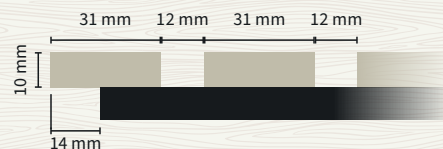

## Ljudabsorption

Akustikfilt 10 mm. Ljudklass A (Med 45 mm bakomliggande mineralull)

Akustikfilt 10 mm. Ljudklass D

Panelerna är mest effektiva på frekvenser mellan 300 Hz och 2000 Hz, vilket täcker ett stort spektrum. Detta betyder det att panelerna dämpar både höga och djupa toner. Högt tal och regelbundet brus i hemmet kommer ligga i frekvensen mellan 500 - 2000 Hz. Ljudprovet du ser här är baserat på de akustiska panelerna monterade med 45 mm mineralull bakom panelerna.

## Dimensioner

12 ribb

14 ribb

600 mm

600 mm