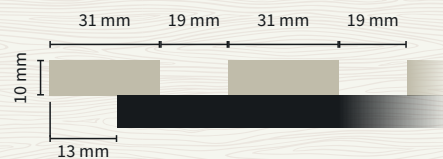

## Ljudabsorption

Akustikfilt 10 mm. Ljudklass A (Med 45 mm bakomliggande mineralull)

Akustikfilt 10 mm. Ljudklass D

Panelerna är mest effektiva på frekvenser mellan 300 Hz och 2000 Hz, vilket täcker ett stort spektrum. Detta betyder det att panelerna dämpar både höga och djupa toner. Högt tal och regelbundet brus i hemmet kommer ligga i frekvensen mellan 500 - 2000 Hz. Ljudprovet du ser här är baserat på de akustiska panelerna monterade med 45 mm mineralull bakom panelerna.

## Dimensioner

12 ribb

14 ribb

600 mm

600 mm